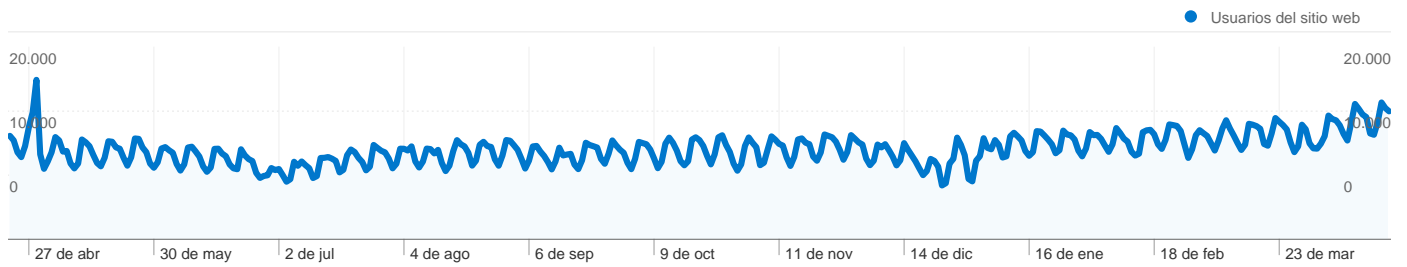

Visión general de usuarios

En comparación con: Sitio

2.996.306 usuarios han visitado este sitio.

 **3.610.362** Visitas

 **2.996.306** Usuario único absoluto

 **13.977.925** Páginas vistas

 **3,87** Promedio de páginas vistas

 **00:02:46** Tiempo en el sitio

 **63,59%** Porcentaje de rebote

 **81,56%** Nuevas visitas

Perfil técnico

Navegador	Visitas	Porcentaje de visitas	Velocidad de conexión	Visitas	Porcentaje de visitas
Internet Explorer	2.570.054	71,19%	Unknown	1.653.982	45,81%
Firefox	755.785	20,93%	DSL	1.261.589	34,94%
Chrome	172.068	4,77%	Cable	583.096	16,15%
Safari	74.254	2,06%	T1	73.211	2,03%
Opera	22.243	0,62%	Dialup	37.053	1,03%